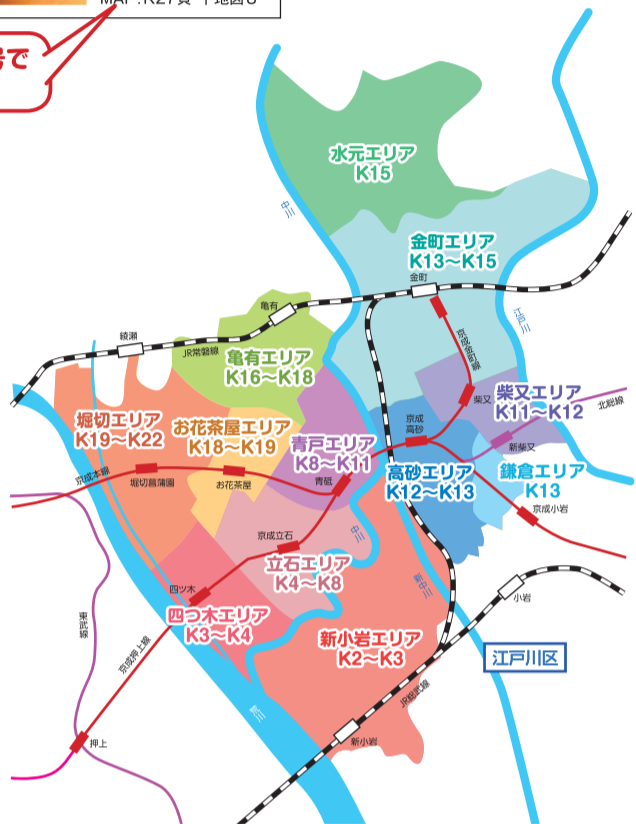

お得満載本のご利用のしかた

この冊子を必ずお店にご提示ください。

- お得満載本のご利用期間は平成30年1月13日(土)～2月13日(火)です。
- 記載の特典は1冊につき1名のみ有効です。
- 表示価格はすべて税込価格です。
- 店舗によっては商品やサービスの利用に条件や制限を設けている場合があります。また、店舗の都合により内容が変更・中止になることや臨時休業等になることもありますのでお店に行く前に事前にご確認ください。
- 記載の商品(サービス)を購入したら、K29ページにスタンプを押してもらってください。
- スタンプを集めて「参加店」または「葛飾×江戸川大商業祭り」で応募すると「葛飾×江戸川ふれあいコンサート」のチケットまたは賞品が当たります。

お得なサービスはこのアイコンをチェック!

- 割引
- プレゼント
- サービス

※価格は全て税込
※商品・サービスの条件の確認を

MAP頁とMAP番号でお店を検索

葛飾版

- 新小岩エリア・・・ K2～K3
 - 四つ木エリア・・・ K3～K4
 - 立石エリア・・・ K4～K8
 - 青戸エリア・・・ K8～K11
 - 柴又エリア・・・ K11～K12
 - 高砂エリア・・・ K12～K13
 - 鎌倉エリア・・・ K13
 - 金町エリア・・・ K13～K15
 - 水元エリア・・・ K15
 - 亀有エリア・・・ K16～K18
 - お花茶屋エリア・・・ K18～K19
 - 堀切エリア・・・ K19～K22
 - エリアMAP・・・ K23～K28
 - 葛飾区交通図・・・ K29
 - 葛飾区・江戸川区交通図・・・ E24
 - 葛飾×江戸川大商業祭り PR・・・ E26
 - 葛飾×江戸川ふれあいコンサート PR・・・ E27
 - スタンプラリー申込書・・・ E28・E29
- ※江戸川版の目次はE1ページをご覧ください。

お得なサービスはこのアイコンをチェック!

- 割引
- プレゼント
- サービス

※価格は全て税込
※商品・サービスの条件の確認を

MAP頁とMAP番号でお店を検索

江戸川版

- 平井駅・東大島駅エリア・・・ E2～E3
 - 中央・京葉道路エリア・・・ E3～E5
 - 松江・一之江エリア・・・ E5～E6
 - 小岩北部エリア・・・ E6～E8
 - 小岩駅(北口)エリア・・・ E9
 - 小岩南部エリア・・・ E9～E11
 - 小岩駅(南口)エリア・・・ E11～E12
 - 篠崎駅エリア・・・ E12～E13
 - 瑞江駅エリア・・・ E13～E15
 - 船堀駅・西葛西駅エリア・・・ E15～E17
 - 葛西駅・葛西臨海公園駅エリア・・・ E17～E18
 - エリアMAP・・・ E19～E24
 - 葛飾区・江戸川区交通図・・・ E24
 - 江戸川区交通図・・・ E25
 - 葛飾×江戸川大商業祭り PR・・・ E26
 - 葛飾×江戸川ふれあいコンサート PR・・・ E27
 - スタンプラリー申込書・・・ E28・E29
- ※葛飾版の目次はK1ページをご覧ください。