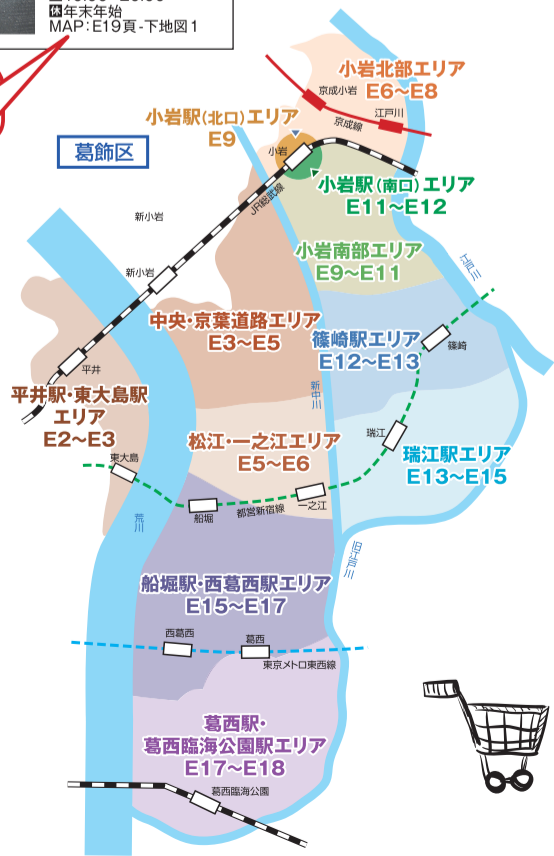

お得なサービスはこのアイコンをチェック!

- 割引
- プレゼント
- サービス

※価格は全て税込
※商品・サービスの条件の確認を

MAP頁とMAP番号でお店を検索

葛飾版

- 新小岩エリア・・・ K2～K3
 - 四つ木エリア・・・ K3～K4
 - 立石エリア・・・ K4～K8
 - 青戸エリア・・・ K8～K11
 - 柴又エリア・・・ K11～K12
 - 高砂エリア・・・ K12～K13
 - 鎌倉エリア・・・ K13
 - 金町エリア・・・ K13～K15
 - 水元エリア・・・ K15
 - 亀有エリア・・・ K16～K18
 - お花茶屋エリア・・・ K18～K19
 - 堀切エリア・・・ K19～K22
 - エリアMAP・・・ K23～K28
 - 葛飾区交通図・・・ K29
 - 葛飾区・江戸川区交通図・・・ E24
 - 葛飾×江戸川大商業祭り PR・・・ E26
 - 葛飾×江戸川ふれあいコンサート PR・・・ E27
 - スタンプラリー申込書・・・ E28・E29
- ※江戸川版の目次はE1ページをご覧ください。

お得なサービスはこのアイコンをチェック!

- 割引
- プレゼント
- サービス

※価格は全て税込
※商品・サービスの条件の確認を

MAP頁とMAP番号でお店を検索

江戸川版

- 平井駅・東大島駅エリア・・・ E2～E3
 - 中央・京葉道路エリア・・・ E3～E5
 - 松江・一之江エリア・・・ E5～E6
 - 小岩北部エリア・・・ E6～E8
 - 小岩駅(北口)エリア・・・ E9
 - 小岩南部エリア・・・ E9～E11
 - 小岩駅(南口)エリア・・・ E11～E12
 - 篠崎駅エリア・・・ E12～E13
 - 瑞江駅エリア・・・ E13～E15
 - 船堀駅・西葛西駅エリア・・・ E15～E17
 - 葛西駅・葛西臨海公園駅エリア・・・ E17～E18
 - エリアMAP・・・ E19～E24
 - 葛飾区・江戸川区交通図・・・ E24
 - 江戸川区交通図・・・ E25
 - 葛飾×江戸川大商業祭り PR・・・ E26
 - 葛飾×江戸川ふれあいコンサート PR・・・ E27
 - スタンプラリー申込書・・・ E28・E29
- ※葛飾版の目次はK1ページをご覧ください。